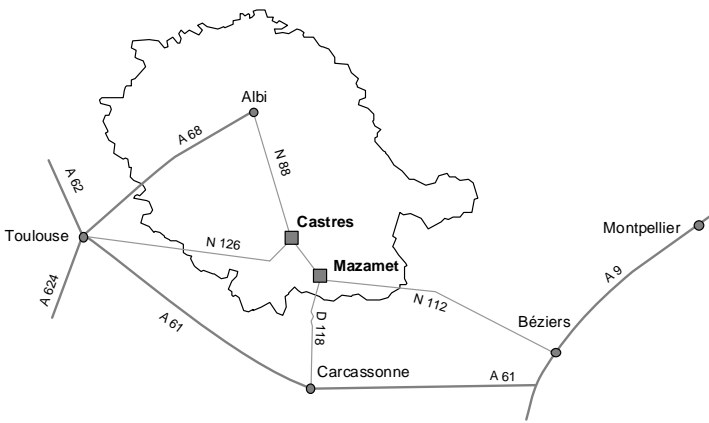

## Plan de localisation

Association  
[paysdautan@castres-mazamet.com](mailto:paysdautan@castres-mazamet.com)  
&  
Conseil de développement  
[conseil-developpement@castres-mazamet.com](mailto:conseil-developpement@castres-mazamet.com)  
  
du Pays d'Autun  
  
Espace Ressources  
Le Causse Espace d'Entreprises  
81110 Castres  
Tél. 05 63 73 50 25  
Fax : 05 63 73 50 26