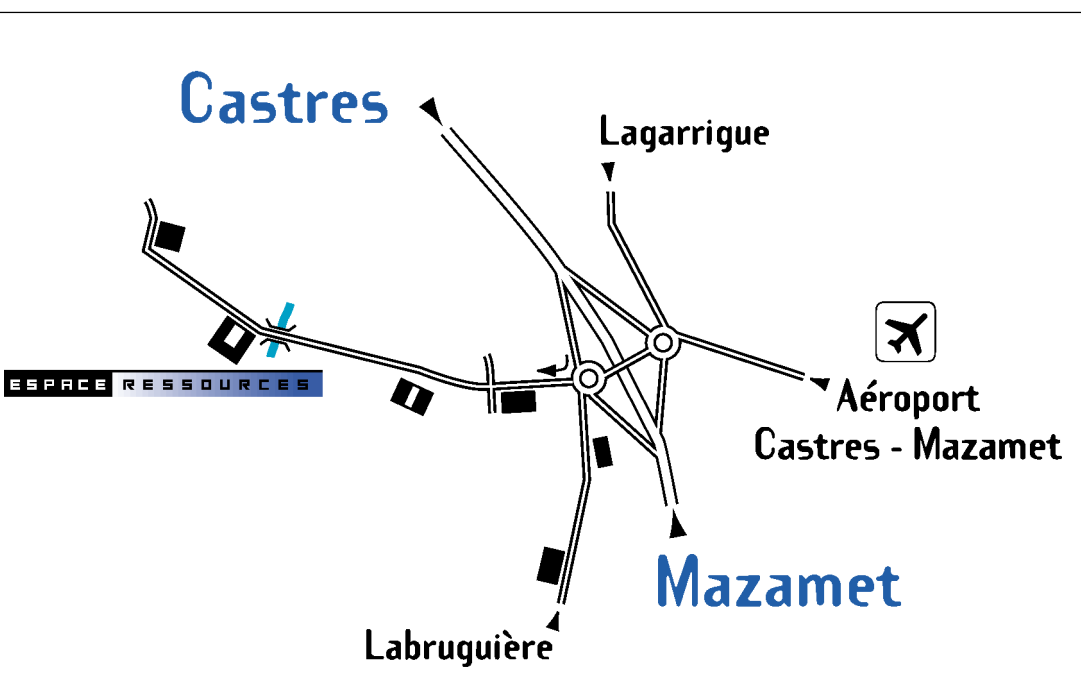

## Plan de localisation

Association  
[paysdautan@castres-mazamet.com](mailto:paysdautan@castres-mazamet.com)  
&  
Conseil de développement  
[conseil-developpement@castres-mazamet.com](mailto:conseil-developpement@castres-mazamet.com)  
  
du Pays d'Autun  
  
Espace Ressources  
Le Causse Espace d'Entreprises  
81110 Castres  
Tél. 05 63 73 50 25  
Fax : 05 63 73 50 26