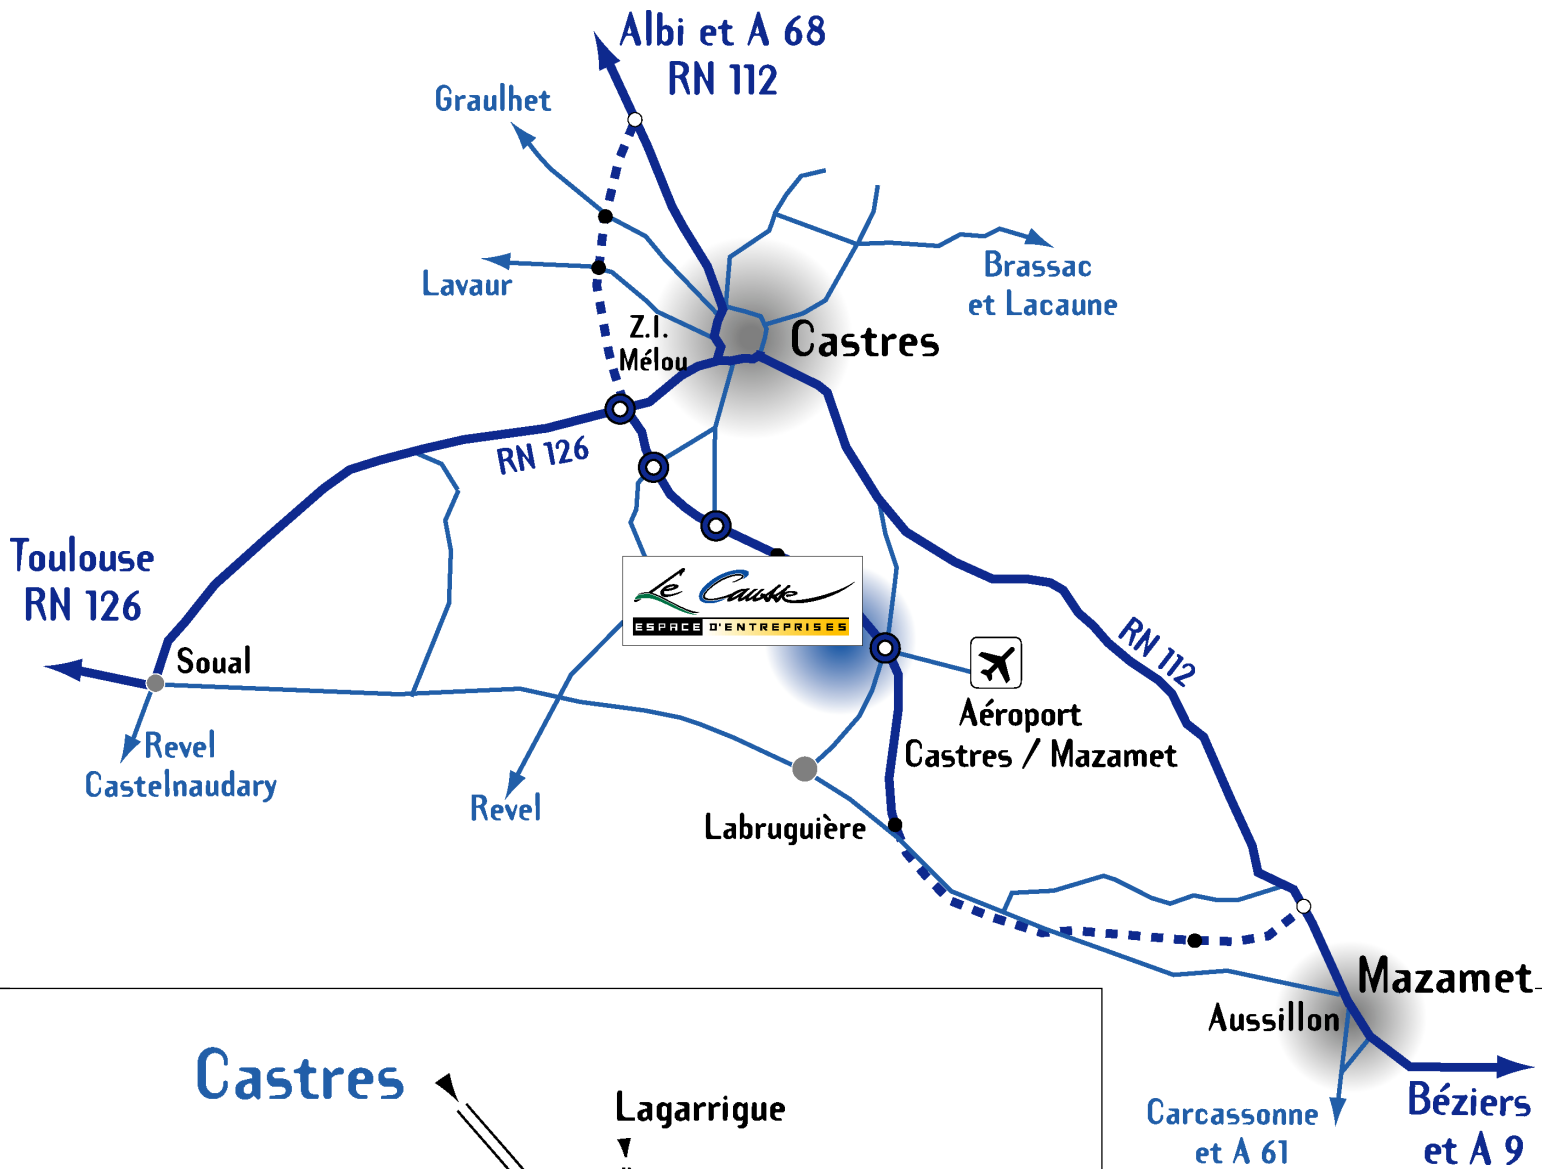

## Plan de localisation

Association  
[paysdautan@castres-mazamet.com](mailto:paysdautan@castres-mazamet.com)  
&  
Conseil de développement  
[conseil-developpement@castres-mazamet.com](mailto:conseil-developpement@castres-mazamet.com)  
  
du Pays d'Autun  
  
Espace Ressources  
Le Causse Espace d'Entreprises  
81110 Castres  
Tél. 05 63 73 50 25  
Fax : 05 63 73 50 26